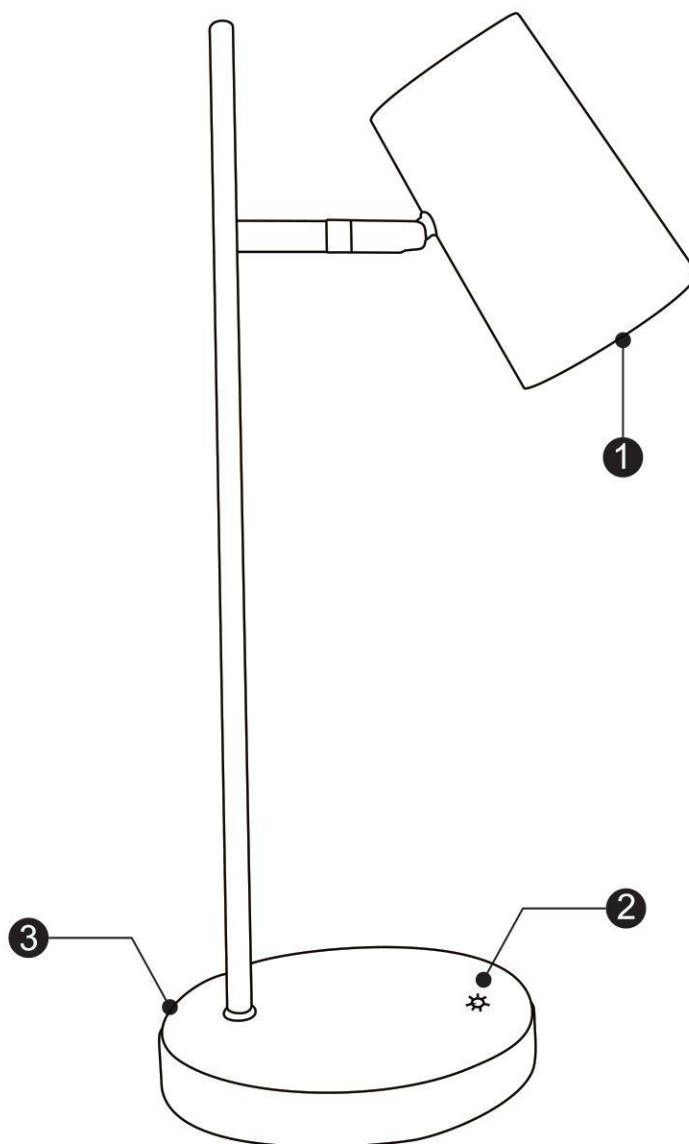

ALICE

GB LED Desk Lamp
SK LED stolná lampa
CZ LED stolní lampa
HU LED asztali lámpa
DE LED Tischlampe
PL Lampa biurkowa LED
RO LED lampă de masă

USING MANUAL
NÁVOD NA OBSLUHU
NÁVOD K OBSLUZE
HASZNÁLATI UTASÍTÁS
BETRIEBSANLEITUNG
INSTRUCȚIJE INSTALACȚII
INSTRUCȚIUNI DE INSTALARE

- ① LED
- ② ☀ SWITCH, VYPÍNAČ, VYPÍNAČ, KAPCSOLÓ, SCHALTER, WYŁĄCZNIK, ÎNTRE- RUPĂTOR
☀ DIMMING, STMIEVANIE, STMÍVÁNÍ, DIMMELHETŐSÉG, DÄMME- RUNG, ȘCIEMNIANIE, DIMMING
- ③ DC 16V/0.28A

TOUCH SWITCH / DOTYKOVÉ SPÍNANIE / DOTEKOVÉ SPÍNÁNÍ / ÉRINTŐKAPCSOLÓ / BERÜHRUNGSSCHALTER / WYŁĄCZNIK DOTYKOWY / COMUTARE TACTILĂ